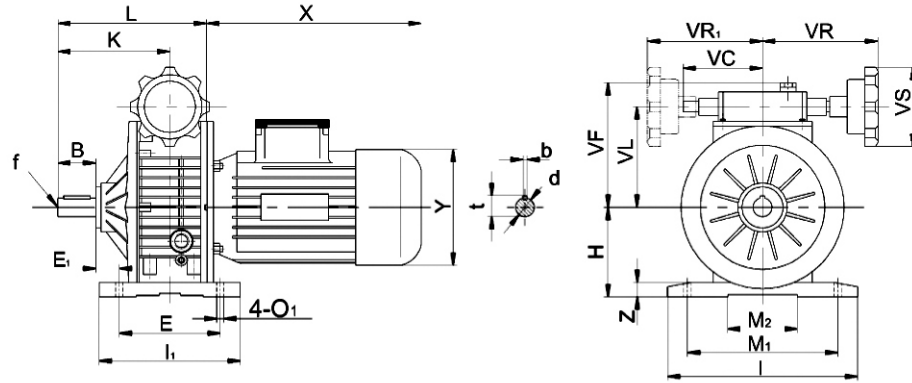

BV SERIES BASIC MODEL INSTALLATION DIMENSIONS

B3 Model

Type	B	d(j6)	E	E ₁	H	I	I ₁	K	L	M ₁	M ₂	O ₁	VC	VF	VL	VR	VR ₁	VS	b	f	t	X	Y	Z
BV 0.18B3	23	11	105	17.5	80	145	120	87.5	135.5	110	71	9	71	111	78	110	110	85	4	4	12.5	200	120	10
BV 0.37B3	30	14	104	20	93	149	125	104	140	120	96	9	71	123	90	110	110	85	5	M6	16	227	141	10
BV 0.75B3	40	19	125	26	113	190	150	125.5	179	160	135	11	79	140	107	120	120	110	6	M6	21.5	268	160	15
BV 1.1B3	40	24	105	34.5	100	207	130	136	187	160	115	13	-	124	102	150	-	110	8	M8	27	265	195	15
BV 1.5B3	50	24	115	53.5	123	241	150	165	238	190	143	13	-	144	122	150	-	110	8	M8	27	290	195	18
BV 2.2B3	60	30	230	25	150	300	270	191	268	245	190	14	-	188	150	160	-	110	8	M8	33	320	215	25
BV 3.0B3	60	30	230	25	150	300	270	191	268	245	190	14	-	188	150	160	-	110	8	M8	33	320	215	25
BV 4.0B3	60	30	230	25	150	300	270	191	268	245	190	14	-	188	150	160	-	110	8	M8	33	340	240	25
BV 5.5B3	70	35	250	33	200	365	290	201	319	315	245	18	-	192	194	194	-	110	10	M10	38	395	275	30
BV 7.5B3	70	35	250	33	200	365	290	201	319	315	245	18	-	192	194	194	-	110	10	M10	38	435	275	30