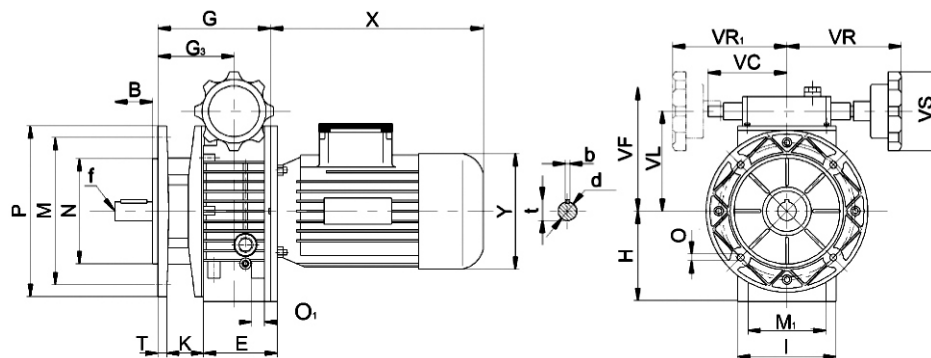

B5 Model

Type	B	d(j6)	E	G	G₃	H	I	M	M₁	N	D	D₁	P	T	K	VC	VF	VL	VR	VR₁	VS	b	f	t	X	Y
BV 0.18B5	23	11	50	112.5	64.5	70	72	115	60	95	9	M6	140	3.5	46	71	111	78	110	110	85	4	-	12.5	200	120
BV 0.37B5	30	14	40	110	74	80	90	130	77	110	9	M8	160	3.5	53	71	123	90	110	110	85	5	M6	16	227	141
BV 0.75B5	40	19	58	139	85.5	100	98	165	84	130	11	M8	200	3.5	60	79	140	107	120	120	110	6	M6	21.5	268	160
BV 1.1B5	40	24	-	147	95	98	207	165	-	130	11	-	200	3.5	-	-	124	102	150	-	110	8	M8	27	265	195
BV 1.5B5	50	24	-	188	115	126	241	165	-	130	11	-	200	3.5	-	-	144	122	150	-	110	8	M8	27	290	195
BV 2.2B5	60	30	-	208	131	150	270	265	-	230	15	-	300	4	-	-	188	150	160	-	110	8	M8	33	320	215
BV 3.0B5	60	30	-	208	131	150	270	265	-	230	15	-	300	4	-	-	188	150	160	-	110	8	M8	33	320	215
BV 4.0B5	60	30	-	208	131	150	270	265	-	230	15	-	300	4	-	-	188	150	160	-	110	8	M8	33	340	240
BV 5.5B5	70	35	-	244	131	200	-	300	-	250	19	-	350	5	-	-	192	194	194	-	110	10	M10	38	395	275
BV 7.5B5	70	35	-	244	131	200	-	300	-	250	19	-	350	5	-	-	192	194	194	-	110	10	M10	38	435	275